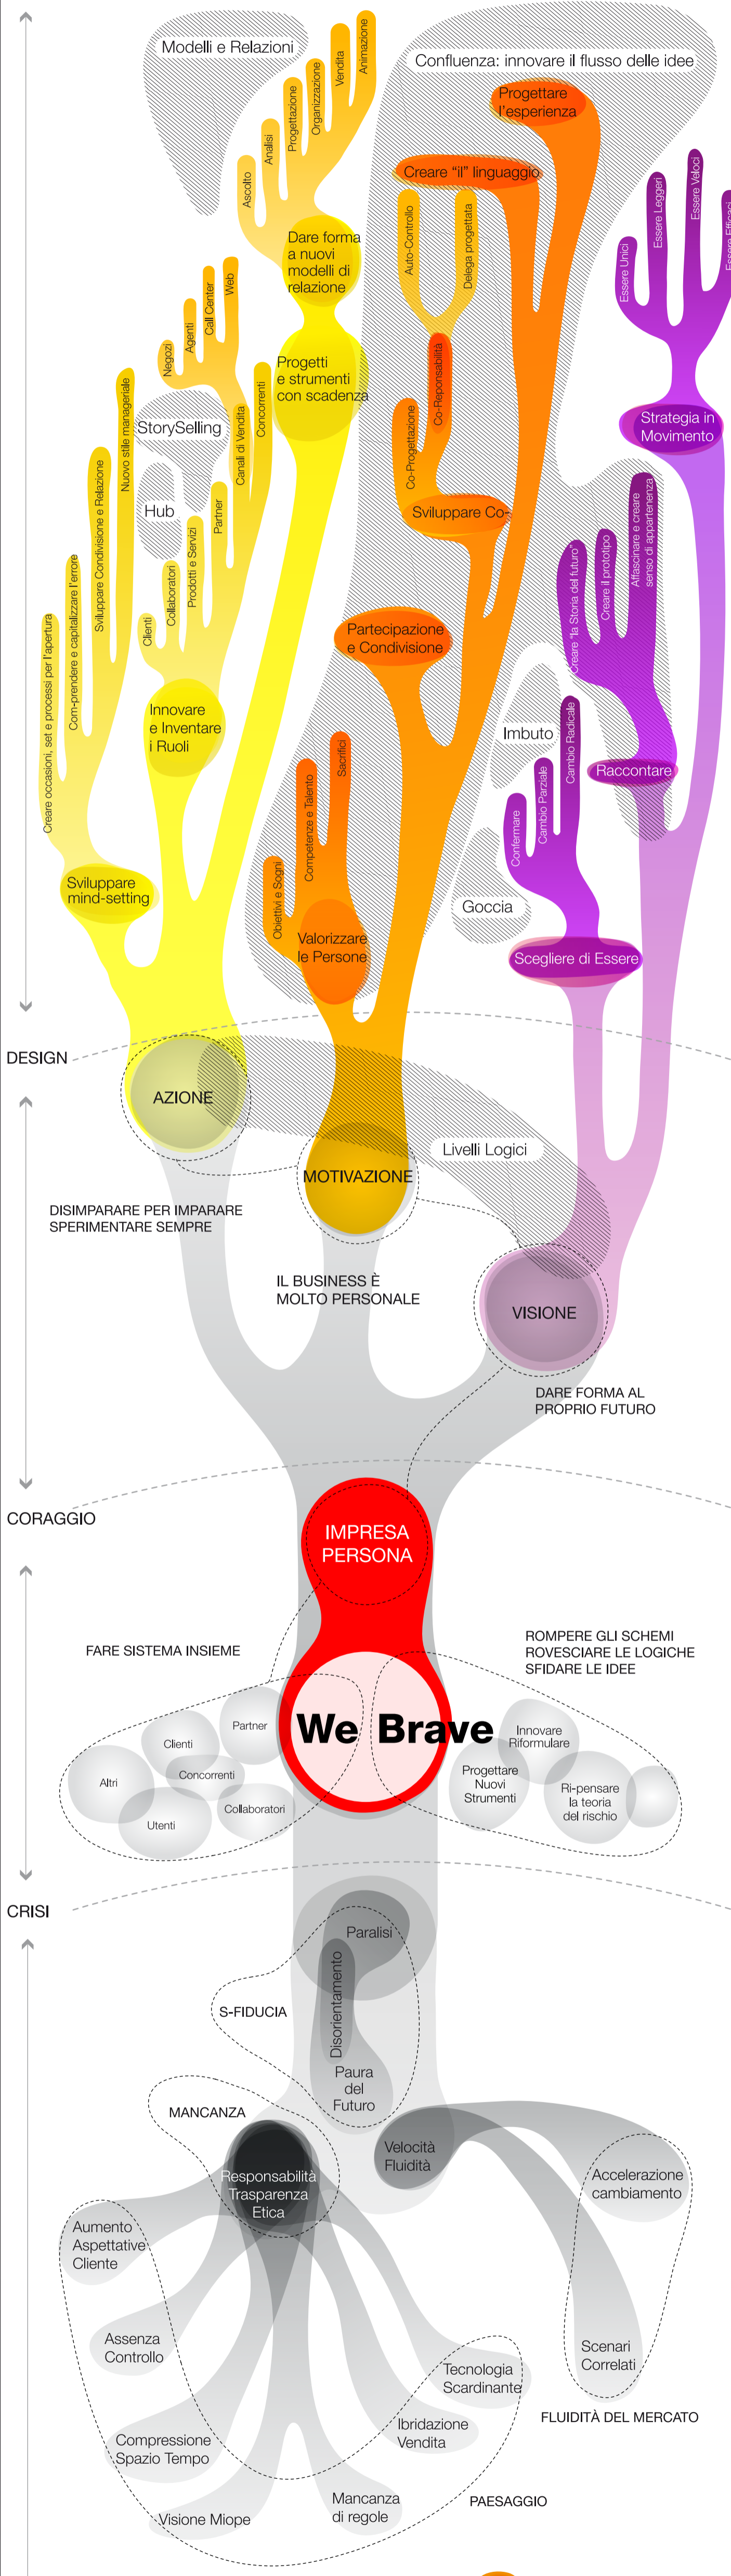

# We Brave MAP

INNOVAZIONE  
CREAZIONE  
IMMAGINAZIONE  
DESIGN  
NUOVA PROSPETTIVA  
CORAGGIO  
RELAZIONE  
CRISI  
CONOSCENZA

**We Brave**  
IL FUTURO È DELLE IMPRESE AUDACI.  
powered by Logotel

\* Questa mappa è stata sviluppata da Logotel. Se la usate vi chiediamo di citarne la fonte e di darci feedback sul blog: <http://blog.webrave.it>